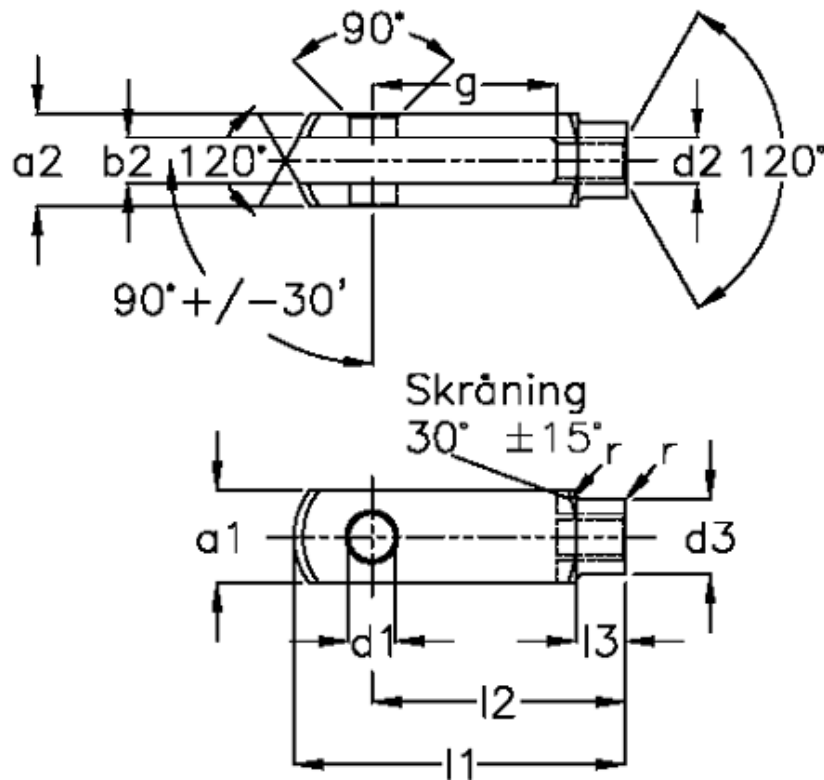

Article number: 1405314281

Description: KLEE St. steel Fork joint G 14x28  
M14x2, right

## Measures

a1 (h11)	= 27	g (+/-0.5)	= 28
a2	= 27 (+0,3 -0,16)	l1 (+/-0.5)	= 72
b1 (B13)	= 14	l2	= 56 (-0,4)
b2	= 14 (+0,7 +0,15)	l3	= 22,5 (+/-0
d1 H9	= 14	r	= 1.0
d2	= M 14 x 2	Size	= G 14 x 28
d3 (+/-0.3)	= 24	Weight	= 0.178
f (+/-0.2)	= 1.0		